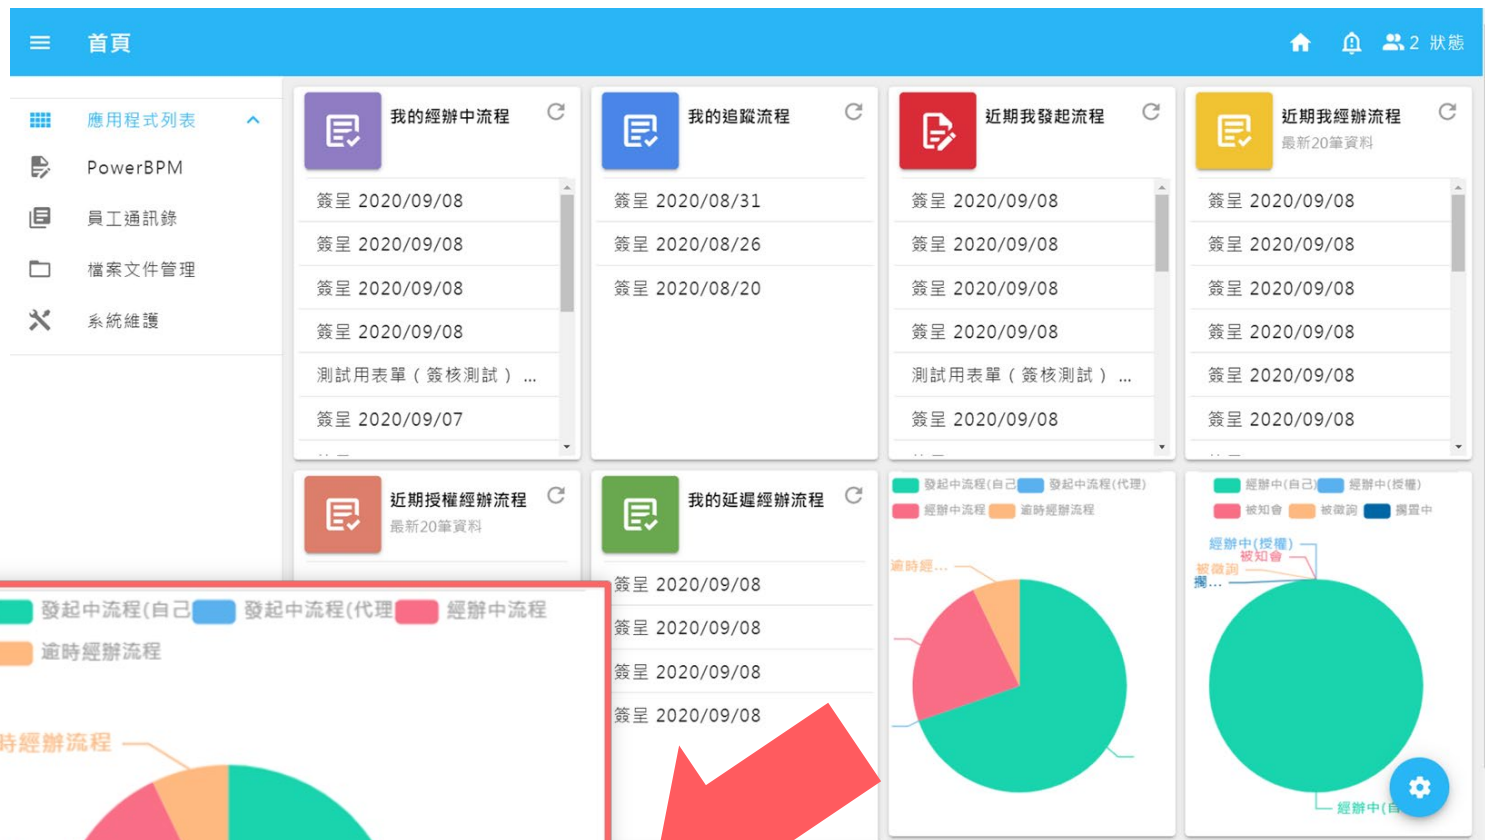

首頁儀表板
部門/職務維護
員工資料/帳號
管理
職務/角色/職務
層級維護
員工通訊錄
...

電子佈告

佈告首頁
佈告總覽
最新佈告
我的最愛佈告
近期佈告
佈告分類設定
...

系統維護

一般設定
系統排程
應用程式管理
儀表板管理
登入紀錄查詢
Active Directory整合
進階設定
...

資料庫

開發技術

雲端

技術能量應用於智慧農業之發展性

科技農夫

客戶

狀態 Status
PowerBPM
企業流程管理系統

即時動態流程進度追蹤

- ✓ 數位儀表板快速掌握訊息
- ✓ 方便追蹤我承辦的流程
- ✓ 對於待辦事項一目了然
- ✓ 逾時流程及時處理
- ✓ 訊息不再只能文字呈現
還提供圖形介面

數位儀表板

RWD 電腦 平板 手機 都能通

- ✓ 一機在手隨處可用
- ✓ RWD表單電腦、平板、手機都能填
- ✓ 手機不只可以申請表單與簽核，還可以操作設計表單、流程及管理系統
- ✓ APP系統通知直接到手機

RWD 支援多載具

請款單

請款項目	新增	
項目	金額	功能
	0	總計

總金額

專案編號

廠商名稱

發票號碼