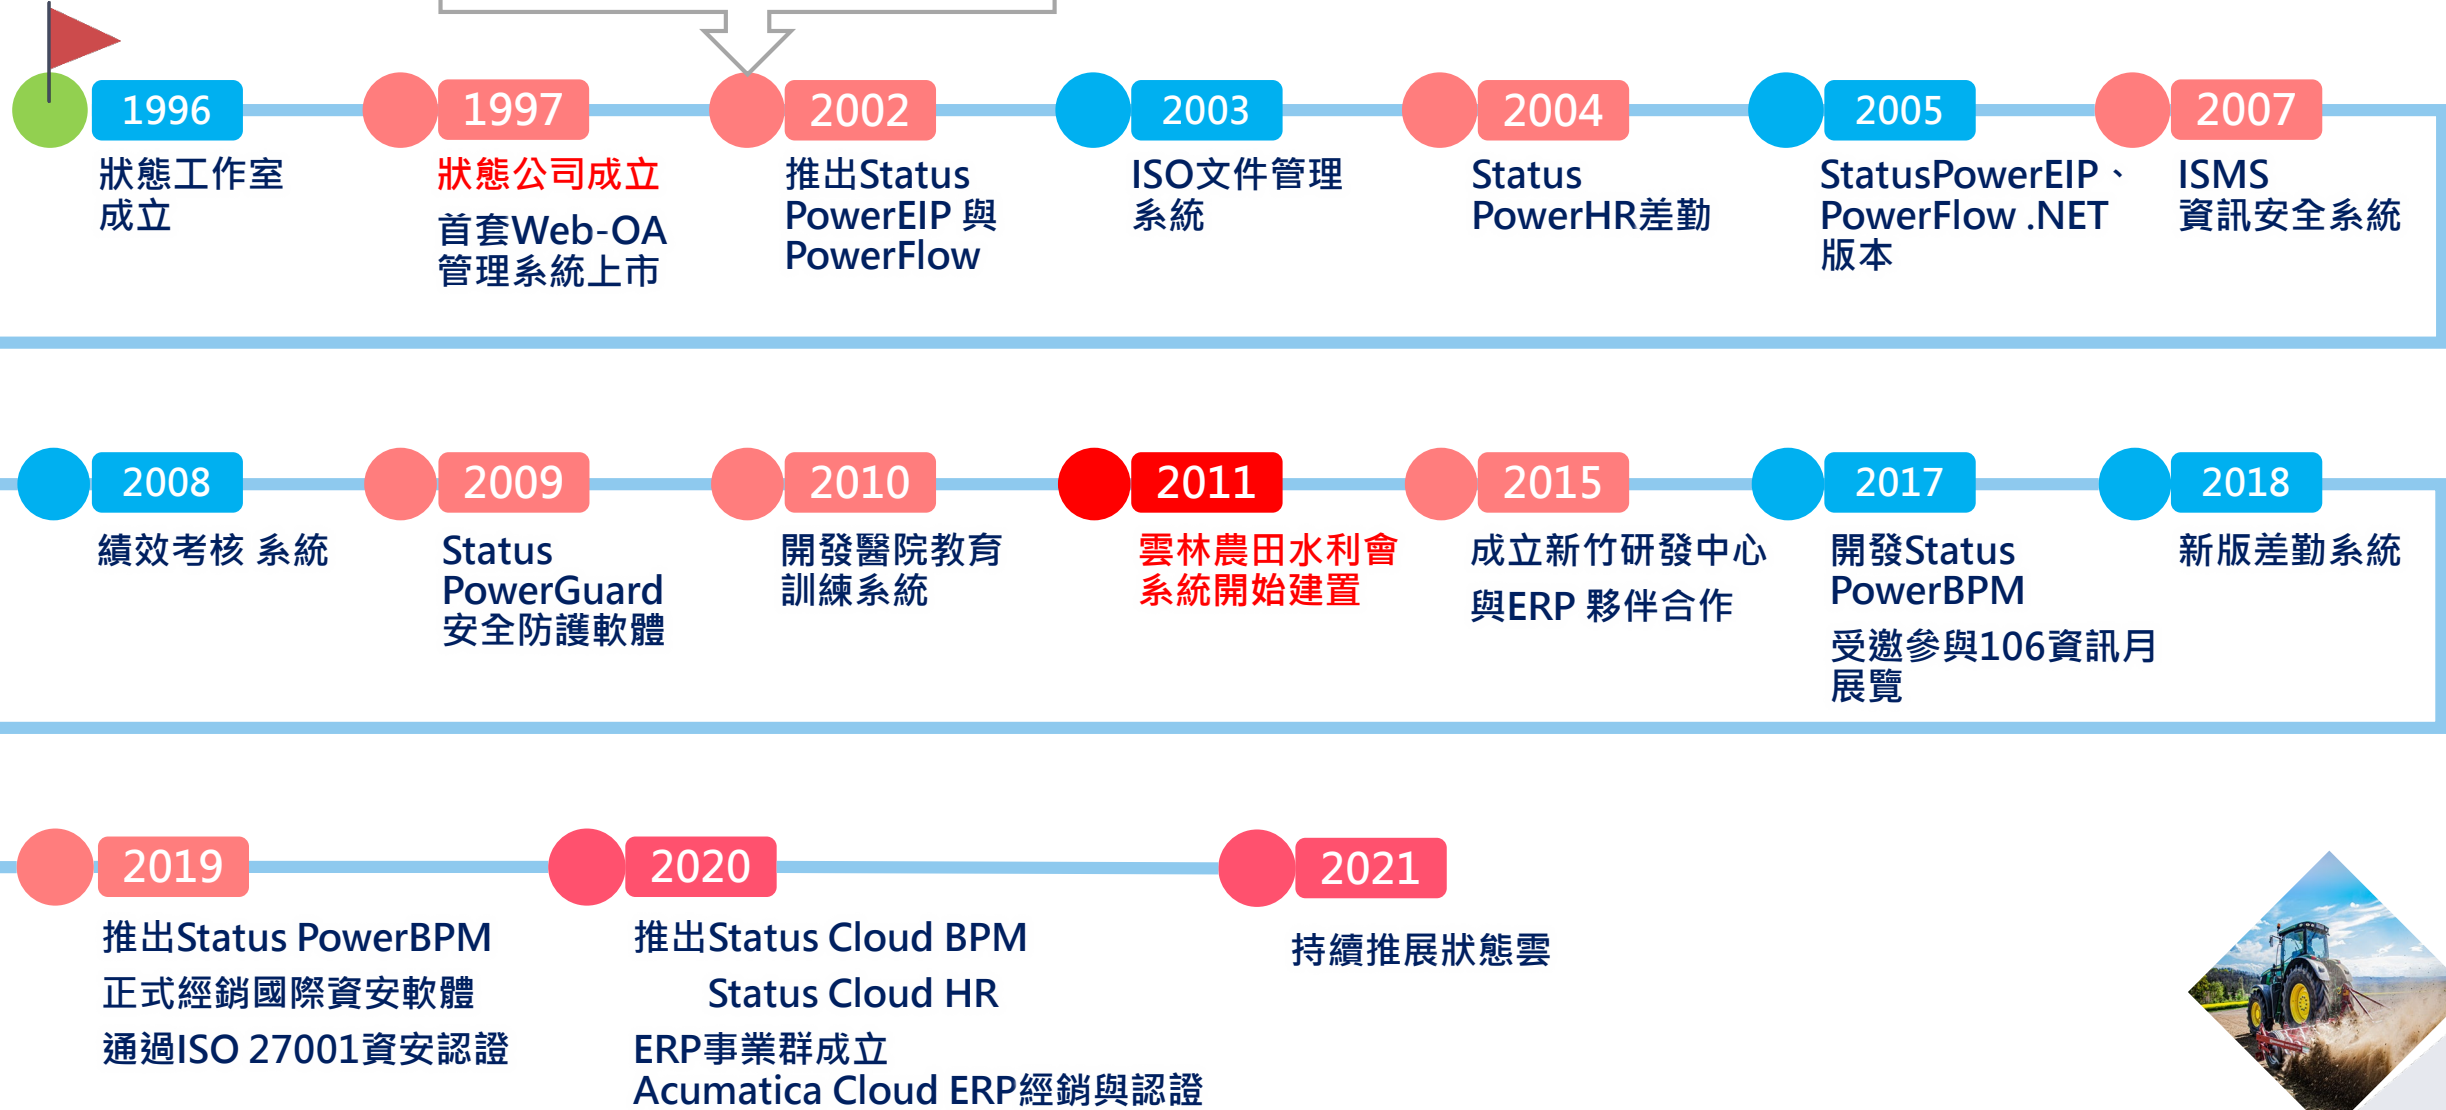

農業科技研究院
AGRICULTURAL TECHNOLOGY RESEARCH INSTITUTE

協助農企業建立數位管理流程

狀態網際網路股份有限公司
曲潤檯

大綱

1. 公司及講師簡介
2. 科技與農業的關聯

公司簡介

成功導入至政府機關、金融、資訊、製造、建築、飯店等產業

狀態網際網路 行銷業務部 經理

年資：21年

專長：行銷管理、專案管理
需求分析、業務協調

經歷：

雲林農田水利會	EIP系統、差勤系統導入	業務協調
銓敘部	EIP系統、差勤系統導入	專案經理
台北市議會	EIP系統導入	專案經理
兆豐金控	電子簽核系統導入	專案經理
中央造幣廠	EIP系統、差勤系統導入	專案經理
億東建設	EIP系統、差勤系統導入	業務協調
遠東科技大學	外聘知識管理講師	

科技與農業的關聯

科技與農業的關聯

內部各項工作
標準流程