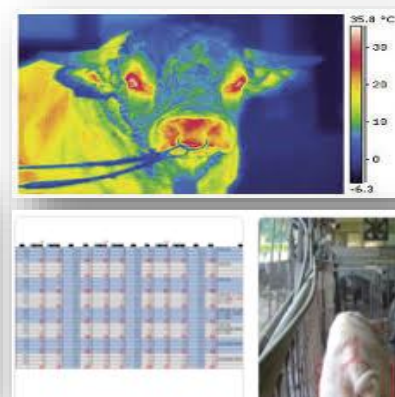

開發
乳牛健康管理、母豬影像辨識