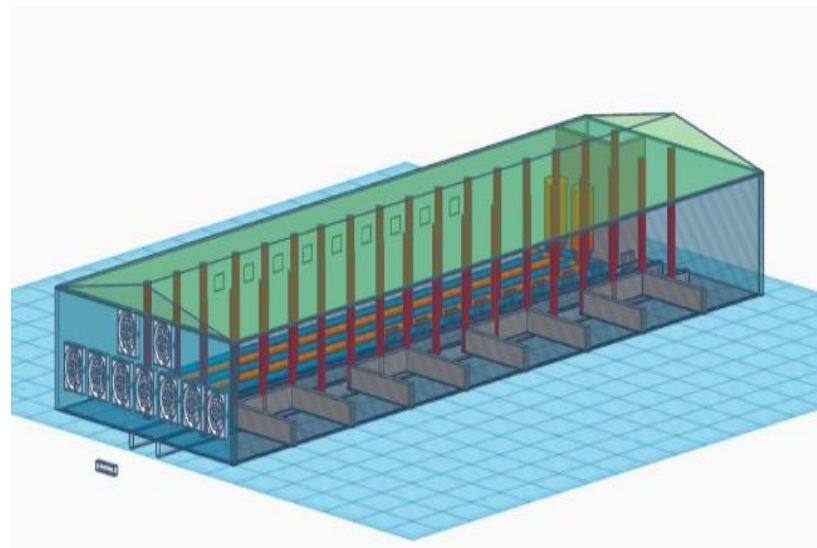

智慧農業成果擴散計畫推廣服務案例-土雞產業

服務企業	元進莊企業股份有限公司
合作智農成果	家禽自動分剝設備及食安監控技術開發
本身技術	土雞飼養繁殖技術+SmartAgri智農管家
計畫目標	建立禽類智能養殖產業創新生態圈
創造效益	土雞換肉率提高、育成率提高、避免禽流感、 用電量減少、人力工時減少 每年創造/節省價值達100萬元以上，推廣到契約養殖場。