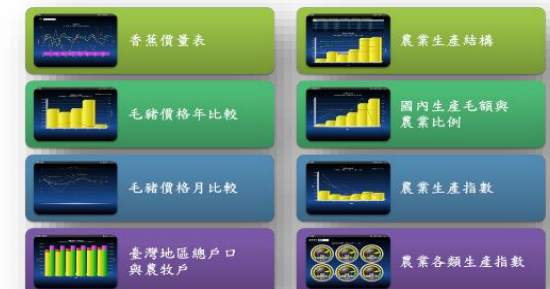

農識國際-農業整合服務專家

科技農業

創新農業

樂活農業

農識國際科技農業發展建置經驗

防災與貯量資訊系統

農民購肥資訊管理系統

重要農產品價格監控作業系統

社區生態資源調查資料庫

監控田間微氣象降低蔬菜硝酸鹽含量

應用科技設備發展智慧養豬模式

應用AIoT科技之智慧型種鵝飼養管理系統

智慧密閉式肉鵝舍標準化飼養模組

智能化水禽飼養及自動環控智慧禽舍

家禽自動分剝設備及食安監控技術

水禽企業資源規劃(ERP)系統

特色家禽產地及通路資訊串聯平台

智慧禽類養殖與生長管理平台

應用大數據發展水禽養殖最佳餵飼模型

太陽能智慧節源系統在水產養殖產業之應用

漁業養殖區域數位應用整合體系

石斑及白蝦苗魚垂直整合聯盟通路推廣體系

領域

農糧

農糧

農糧

生態

作物

畜禽

畜禽

畜禽

畜禽

畜禽

畜禽

畜禽

畜禽

畜禽

水產

水產

水產