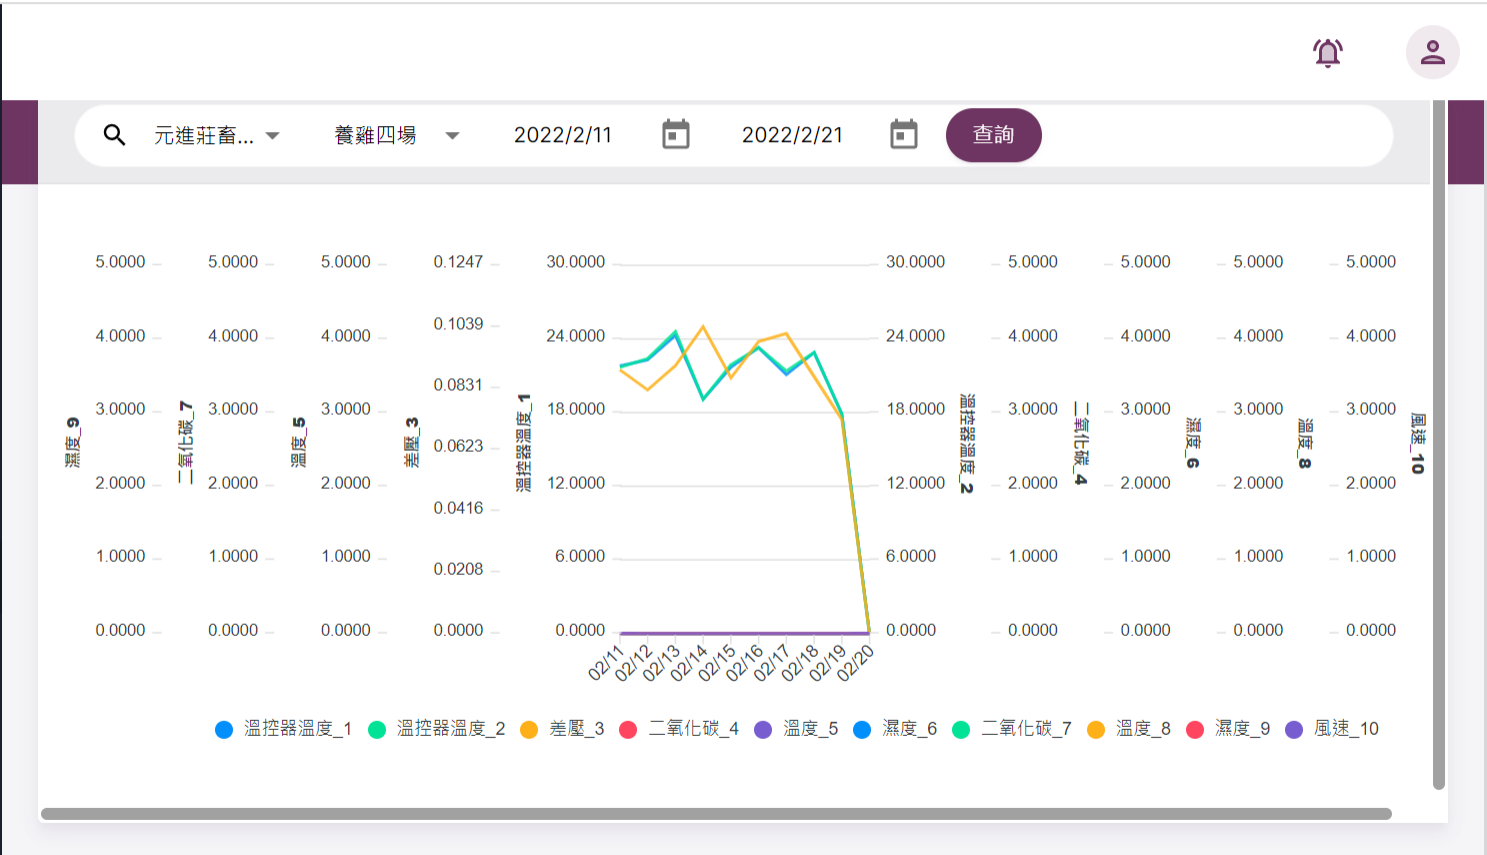

SmartAgri智農管家雲端服務大數據分析

收件匣 (11) - n x | Google 地圖 x | 21 Google 日曆 - x | W 高雄一日農夫 - x | 用心對待「牠」 x | 首頁 x | 元進莊智慧雞場 x

mcs.yjcchicken.ainurture.com.tw/nurture/statistics

應用程式 | 農委會 | 銀行帳戶 | 生活資訊 | Touch後台 | Gmail | 社區生態雲後台 | 綠界廠商管理後台 | Roundcube Web... | 科技農業相關 | 其他書籤 | 閱讀清單

元進莊智慧雞場管理中心

- 生產紀錄
- 飼料管理
- 用藥管理
- 疫苗管理
- 病理診斷
- 產銷履歷
- 飼養統計

數據橋接管理

- 感測裝置資料
- 感測數值記錄