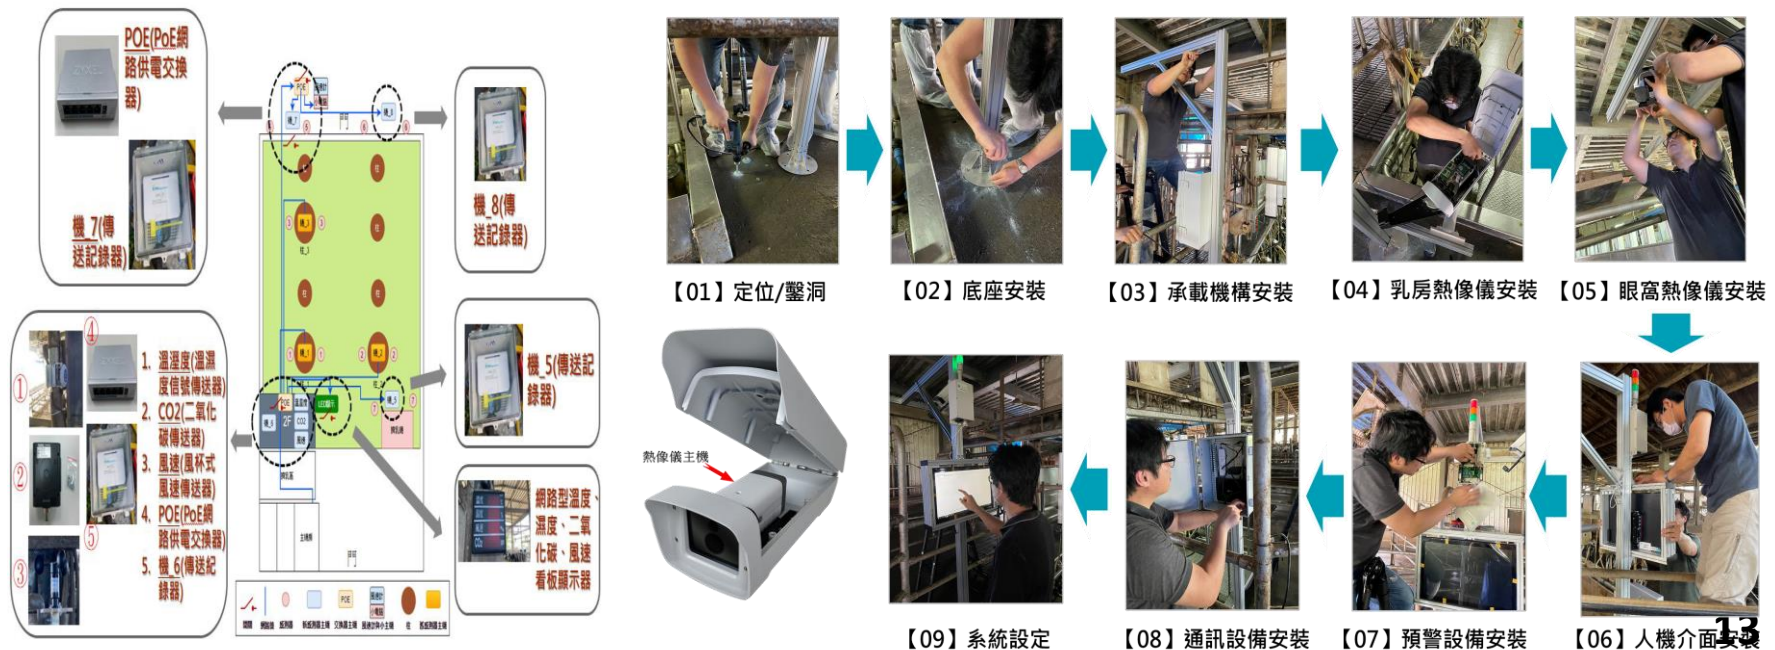

### 智慧化種鵝場包含：

- 種鵝掛RFID腳環。
- 搭配智慧鵝龍，監控種鵝產蛋狀況。
- 淘汰寡產鵝，提高產蛋率。

### 智慧化肉鵝舍包含：

- 環境品質監測
- 自動秤重系統
- 水質用電監測
- 排送風扇控制
- 自動給水監控
- 自動餵飼系統
- 自動排水沖洗
- 提高換肉率、育成率。

### 智慧養鵝服務推廣包含：

- 環境品質監測
- 環境場域監看
- 設備維護
- 監測數據分析判讀
- 提供飼養最佳化建議
- 提供智慧型鵝場飼養管理系統及雲端資料庫
- 肉鵝產銷鏈管理服務（提供雛鵝銷售、肉鵝屠宰物流、飼料共同採購等服務）

芳源牧草鵝

# 智慧農業成果擴散計畫推廣服務案例-乳牛產業

服務企業	農識國際
合作智農成果	臺灣大學-乳牛熱緊迫健康監測智慧化管理系統 新竹分所-乳牛熱影像辨識技術
本身技術	熱像儀+SmartAgri智農管家
計畫目標	建立乳牛智慧健康管理服務平台
創造效益	每年因為乳房炎造成的產業損失將近15億元，本計畫可以有效防範乳牛乳房炎、熱緊迫、牛流行熱等疾病，推廣到民間乳牛場