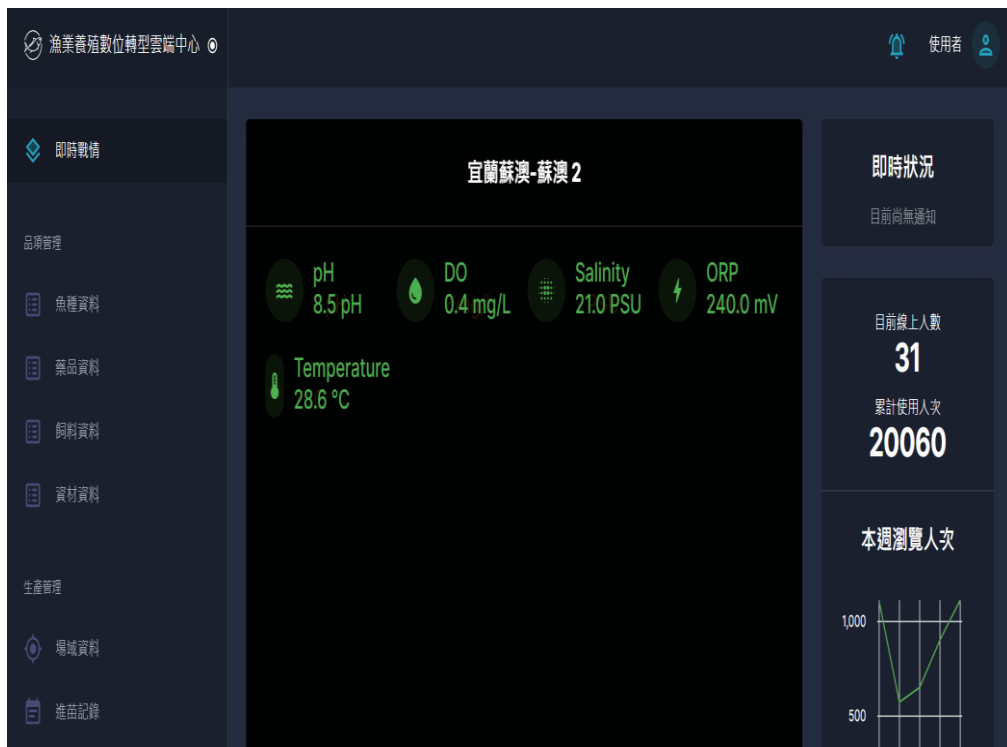

# 智慧農業成果擴散計畫推廣服務案例-土雞產業

服務企業	元進莊企業股份有限公司
合作智農成果	家禽自動分剝設備及食安監控技術開發
本身技術	土雞飼養繁殖技術+SmartAgri智農管家
計畫目標	建立禽類智能養殖產業創新生態圈
創造效益	土雞換肉率提高、育成率提高、避免禽流感、 用電量減少、人力工時減少 每年創造/節省價值達100萬元以上，推廣到契約養殖場。

# 智慧農業成果擴散計畫推廣服務案例-養豬產業

服務企業	永隆畜牧場
合作智農成果	農識國際-熱影像辨識技術
本身技術	肉豬飼養技術+SmartAgri智農管家+熱影像辨識
計畫目標	應用科技設備發展智慧養豬模式
創造效益	提高肉豬換肉率、降低疾病發生率、縮短出欄天數

# 智慧農業成果擴散計畫推廣服務案例-水產養殖

服務企業	皇翼國際股份有限公司
合作智農成果	水產試驗所-水產養殖數位轉型應用雲端服務平台
本身技術	種苗繁殖、成魚飼養技術+SmartAgri智農管家
計畫目標	建立種苗繁殖、成魚飼養、初級加工、品牌行銷供應管理體系
創造效益	提高種苗育成率、提高成魚飼料轉換率，建立水產品牌發展契約養殖聯盟體系