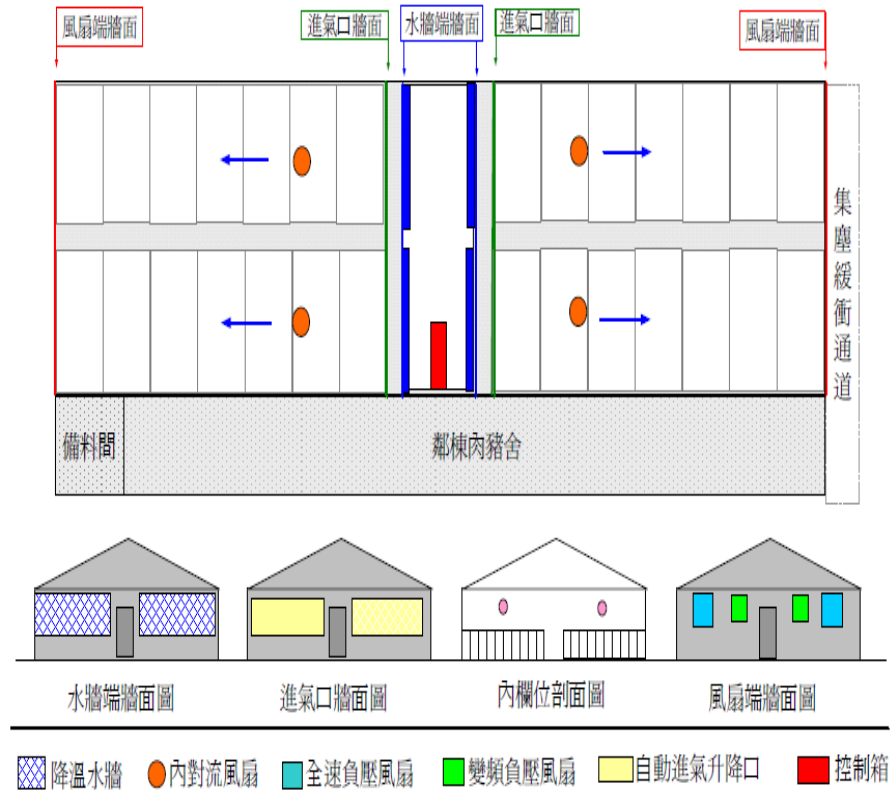

智慧農業成果擴散計畫推廣服務案例-養豬產業

服務企業	永隆畜牧場
合作智農成果	農識國際-熱影像辨識技術
本身技術	肉豬飼養技術+SmartAgri智農管家+熱影像辨識
計畫目標	應用科技設備發展智慧養豬模式
創造效益	提高肉豬換肉率、降低疾病發生率、縮短出欄天數