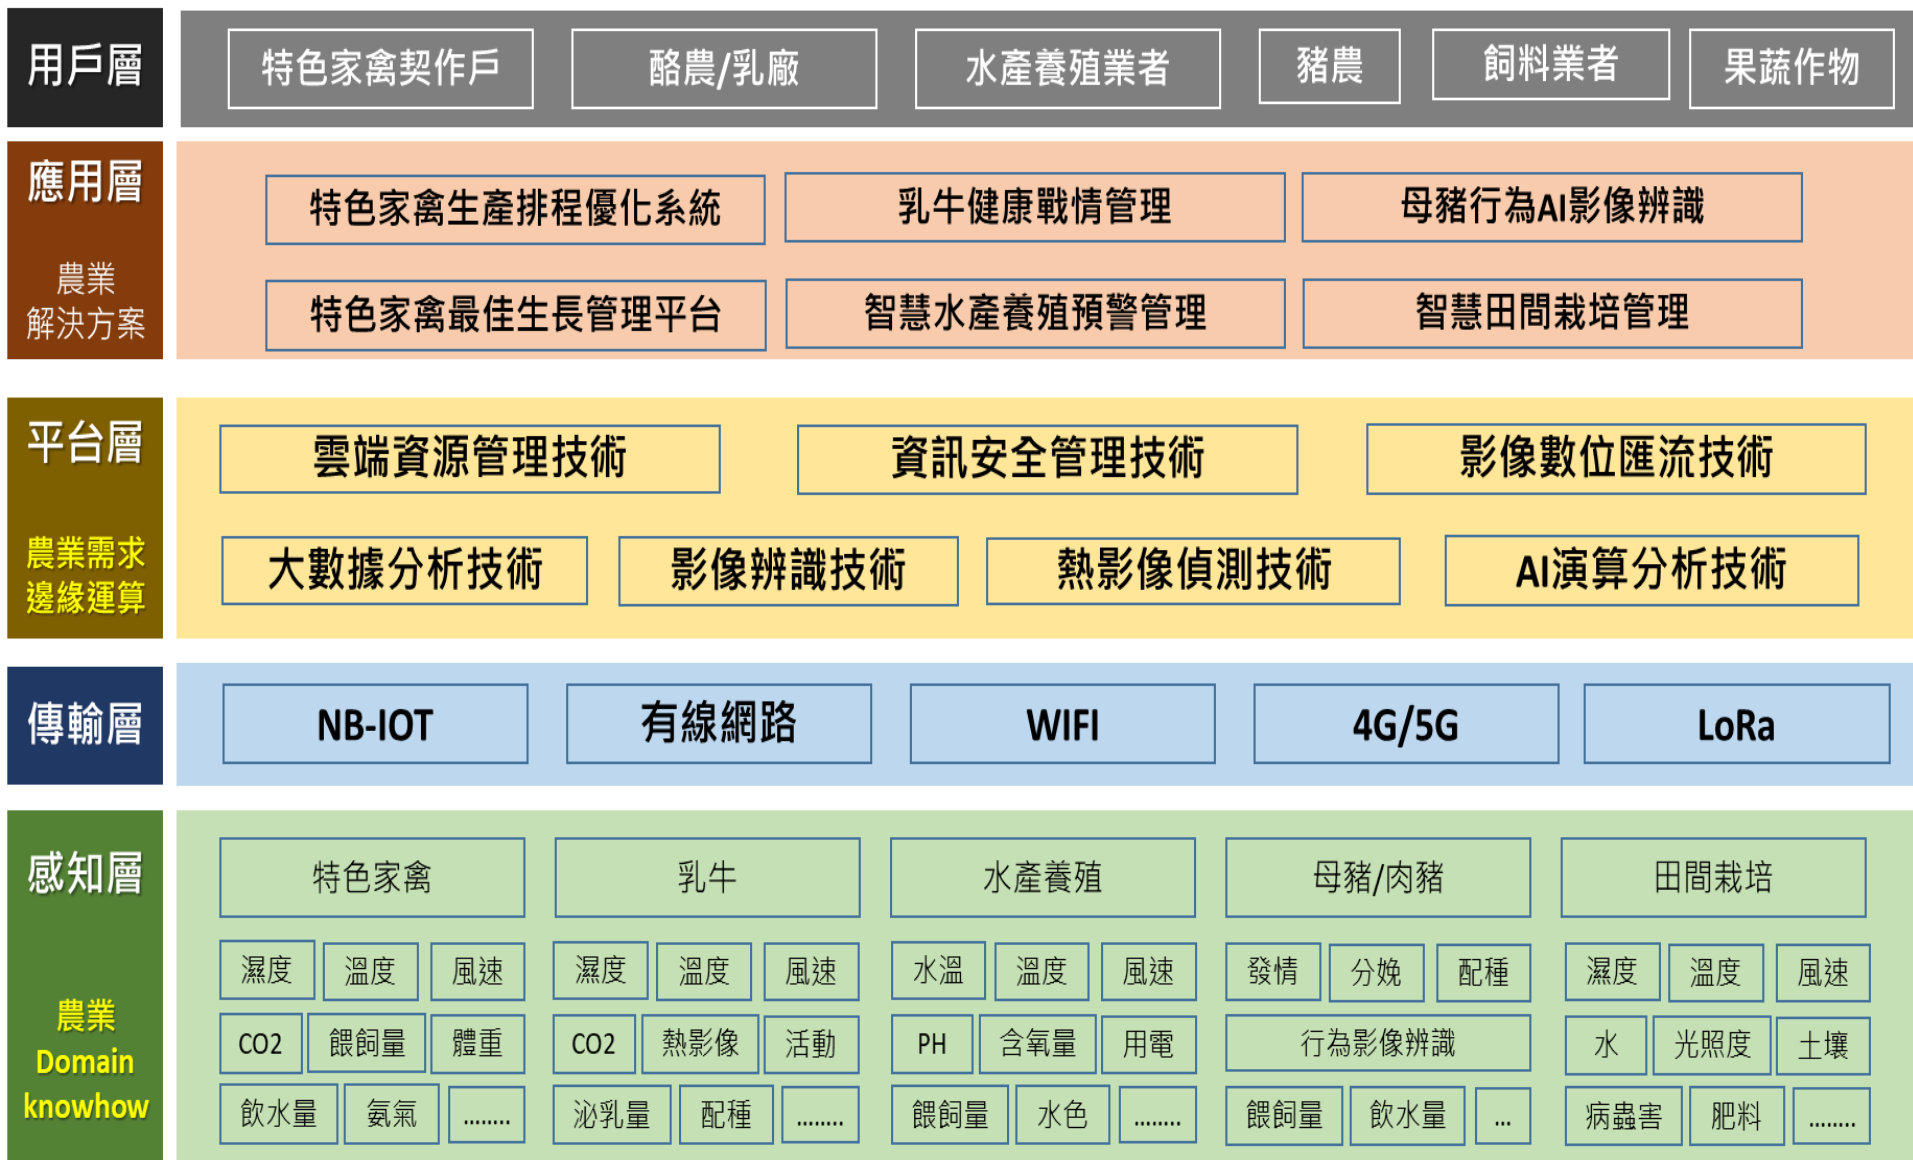

# 智慧農業成果擴散計畫推廣分享主題

- 如何整合前期政府補助開發之智農成果與本身技術服務以發展創新服務/商品於後續落地應用。

- 如何協助不同產業之計畫執行單位將前期政府補助開發之智農成果進一步推廣擴散應用。

# 農識國際農業科技服務產品- *SmartAgri* 智農管家