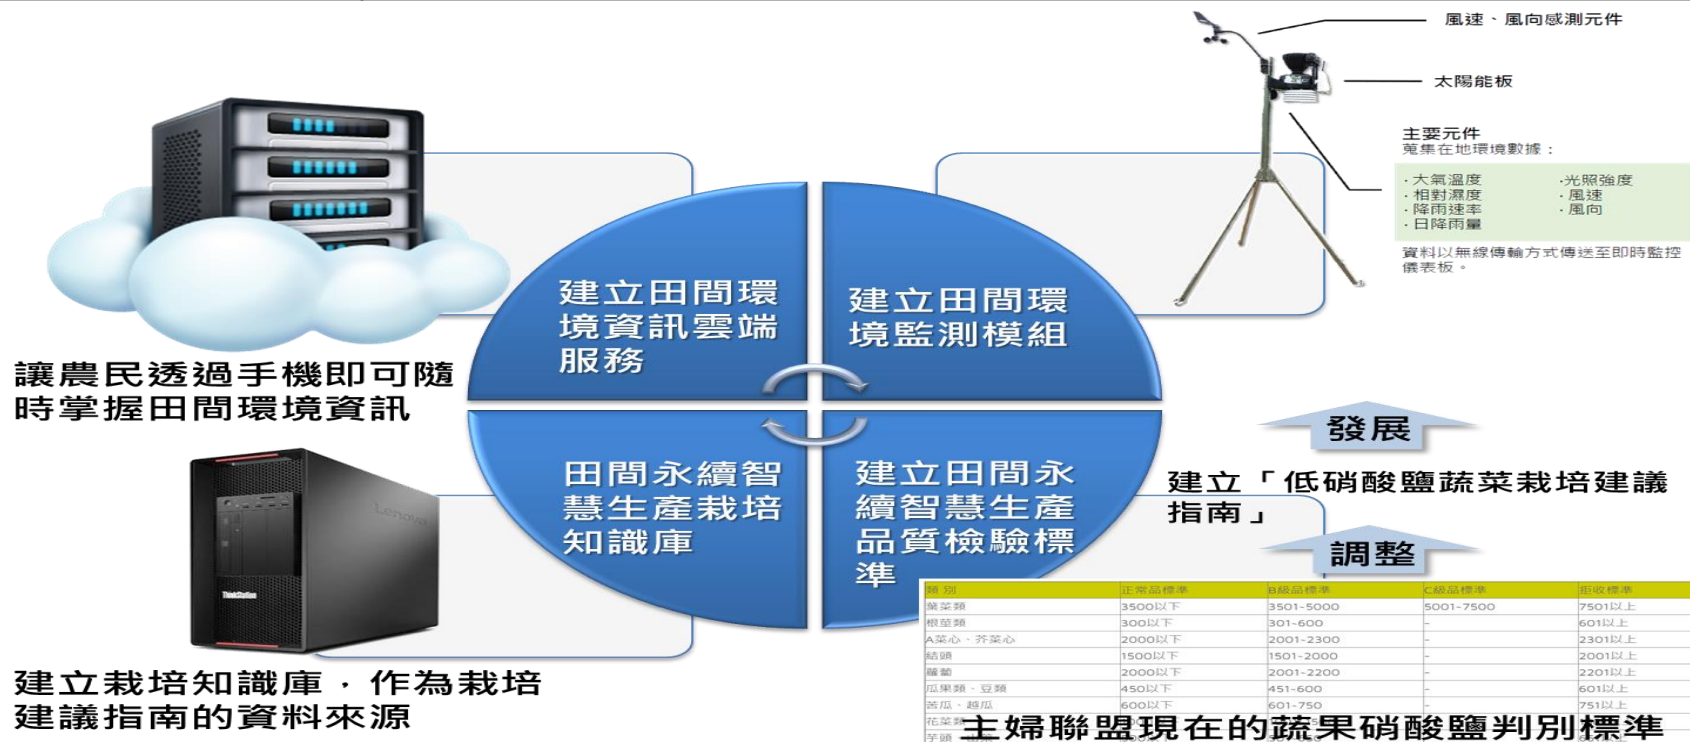

智慧農業成果擴散計畫推廣服務案例-田間作物

服務企業	主婦聯盟生活消費合作社(通路)
合作智農成果	水產試驗所-多功能監測通訊紀錄器
本身技術	硝酸鹽檢驗+SmartAgri智農管家
計畫目標	降低蔬菜栽培的硝酸鹽含量
創造效益	輔導主婦聯盟契約合作農場，透過田間微氣象監測及土地地力檢測，給予農民栽培建議，協助農民降低蔬菜栽培的硝酸鹽含量，以達到主婦聯盟A級品的收購標準，提高農民收益。