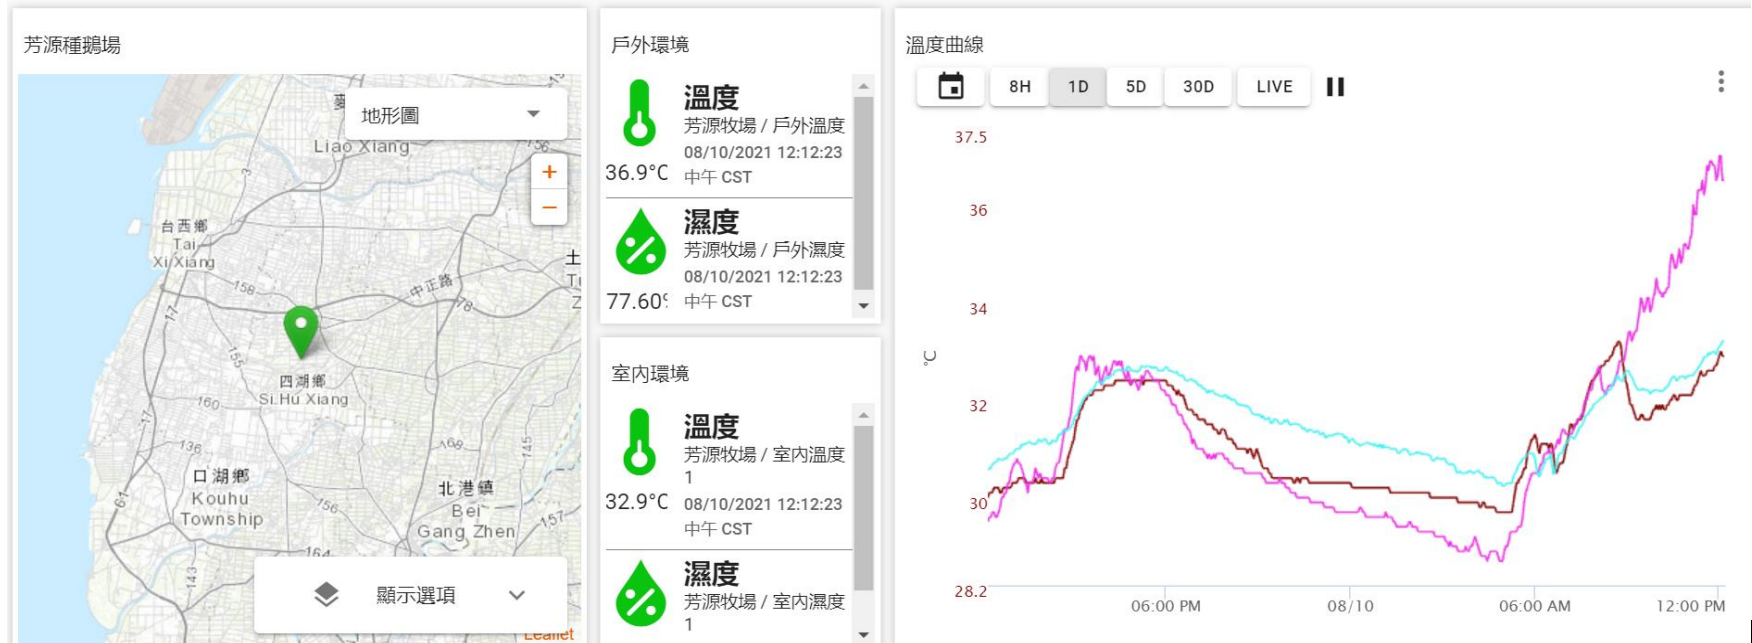

智慧農業成果擴散計畫推廣服務案例-鴨鵝產業

服務企業	芳源畜牧場
合作智農成果	彰化種畜繁殖場-AIoT科技之智慧型鵝場
本身技術	種鵝、肉鵝飼養繁殖技術+SmartAgri智農管家
計畫目標	智慧養鵝產業生態鏈之整合服務
創造效益	種鵝產蛋率提高、死亡率降低；肉鵝換肉率提高、育成率提高 用電量減少、人力工時減少 每年創造/節省價值達200萬元以上，推廣到契約養殖場

芳源牧場 - 種鵝場V2